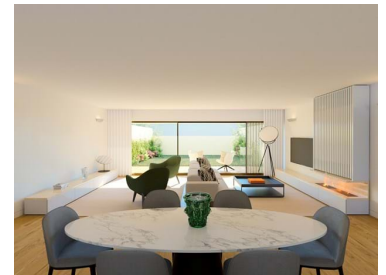

Alcântara - Empreendimento

N/A
(EUR €)

Casa Santa Amaro – Arquitetura de Autor em Alcântara

Inspirada na arte geométrica de Piet Mondrian, a Casa Santa Amaro é um conjunto exclusivo de 5 residências independentes que combinam design contemporâneo, materiais nobres e vistas incríveis sobre Lisboa. Cada moradia oferece jardim e terraços privados, elevador interno e garagem para três carros, tudo num ambiente de tranquilidade a poucos minutos do centro da cidade. Com entrega prevista para maio de 2025, este projeto único integra harmoniosamente modernidade e tradição no vibrante bairro de Alcântara.